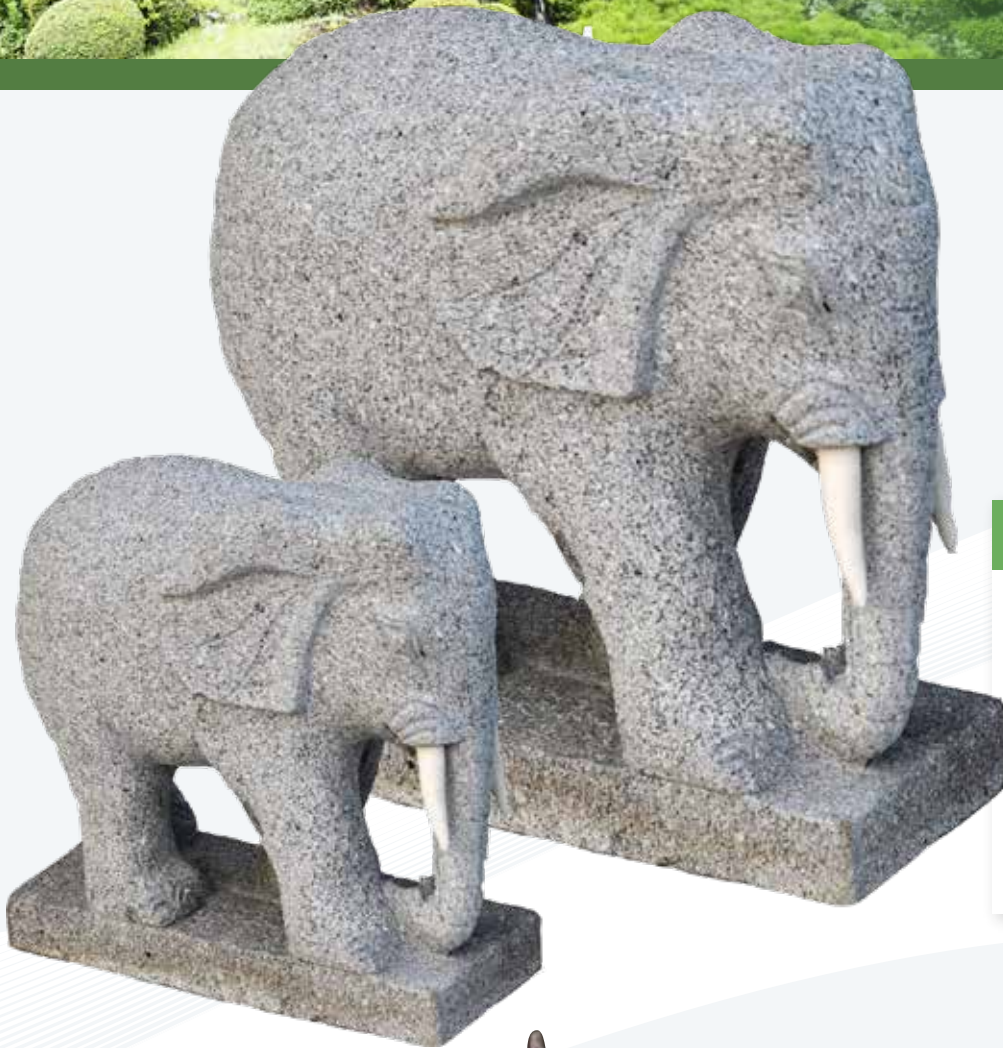

Artikel-nr. 410-0193-013  
H: 9 cm.

Kr. 349,50

Siddende spurv poleret, mørkegrå.

Artikel-nr. 410-0193-011  
H: 9 cm.

Kr. 349,50

Siddende spurv poleret, rød.

Artikel-nr. 410-0193-012  
H: 9 cm.

Kr. 349,50